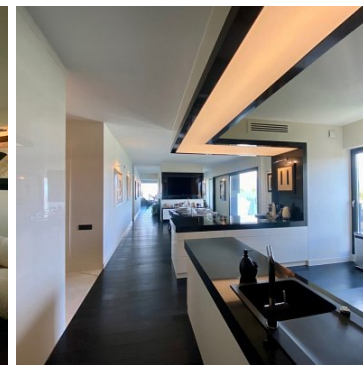

MIESZKANIE NA SPRZEDAŻ

liczba pokoi: 5, pow. całkowita: 202,00 m²,

Warszawa, Bielany

Cena **6 500 000** zł

Na sprzedaż wygodny i nowoczesny apartament w nowej inwestycji WAN SA zlokalizowanej przy ul. Marymonckiej 6 (Bielany)

, bezpośrednio (ok. 200 m) przy stacji metra Słodowiec. Doskonała lokalizacja blisko Stawów Kellera oraz lasu Bielańskiego i terenów spacerowych nad Wisłą.

Dojazd do centrum zajmuje zaledwie 20 minut.

Apartament o powierzchni 202 m² znajduje się na piątej, ostatniej kondygnacji. Dodatkowe powierzchnie w cenie to trasy o pow. 73 m² i 3 miejsca garażowe obok siebie, na poziomie -1.

W skład apartamentu wchodzi: hol wejściowy, reprezentacyjny salon z jadalnią i otwartą kuchnią, salon