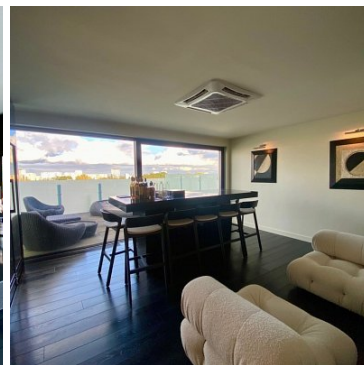

MIESZKANIE NA SPRZEDAŻ

liczba pokoi: 5, pow. całkowita: 202,00 m²,

Warszawa, Bielany

Cena **6 500 000** zł

Na sprzedaż wygodny i nowoczesny apartament w nowej inwestycji WAN SA zlokalizowanej przy ul. Marymonckiej 6 (Bielany)

, bezpośrednio (ok. 200 m) przy stacji metra Słodowiec. Doskonała lokalizacja blisko Stawów Kellera oraz lasu Bielańskiego i terenów spacerowych nad Wisłą.

Dojazd do centrum zajmuje zaledwie 20 minut.

Apartament o powierzchni 202 m² znajduje się na piątej, ostatniej kondygnacji. Dodatkowe powierzchnie w cenie to trasy o pow. 73 m² i 3 miejsca garażowe obok siebie, na poziomie -1.

W skład apartamentu wchodzi: hol wejściowy, reprezentacyjny salon z jadalnią i otwartą kuchnią, salon